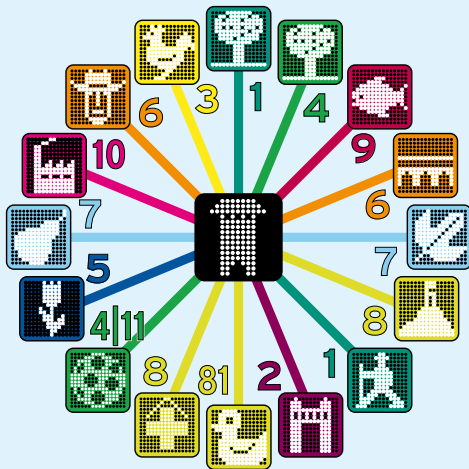

# Wo geht's hin in Reutlingen

Eine Hilfestellung zur besseren Orientierung  
im öffentlichen Nahverkehr in Reutlingen,  
nicht nur für Menschen mit Behinderungen

Wir haben ein buntes und übersichtliches Orientierungssystem  
entwickelt:

Figuren, Farben und Zeichen zeigen am Busbahnhof / Haltestelle  
Stadtmitte den Weg zur richtigen Bushaltestelle.

**Und so funktioniert's:**

Jeder Buslinie wurde eine bestimmte Farbe und ein Zeichen zu-  
geordnet. Auf dem Linienstern sind alle Linien mit ihren Zeichen  
und der Nummer in der jeweiligen Farbe dargestellt.

© Ulrich Franz Grafik design www.ulrich-franz.com

Ein Bus, der das Zeichen „Tübinger Tor“ trägt,  
fährt zur Stadtmitte.

An der Haltestelle Stadtmitte sind große  
Figuren in den Farben der Linien aufgestellt,  
die ein Zeichen des Zielortes hochhalten.

Damit man weiß, welche der Linien zum  
gewünschten Ziel führt, gibt es Kärtchen  
in der Farbe jeder Buslinie mit der Nummer  
und mit dem Zeichen.

Auf diesem Kärtchen sind auch die Halte-  
stellen der Linie aufgeführt. So dient das  
Kärtchen als Merkhilfe.