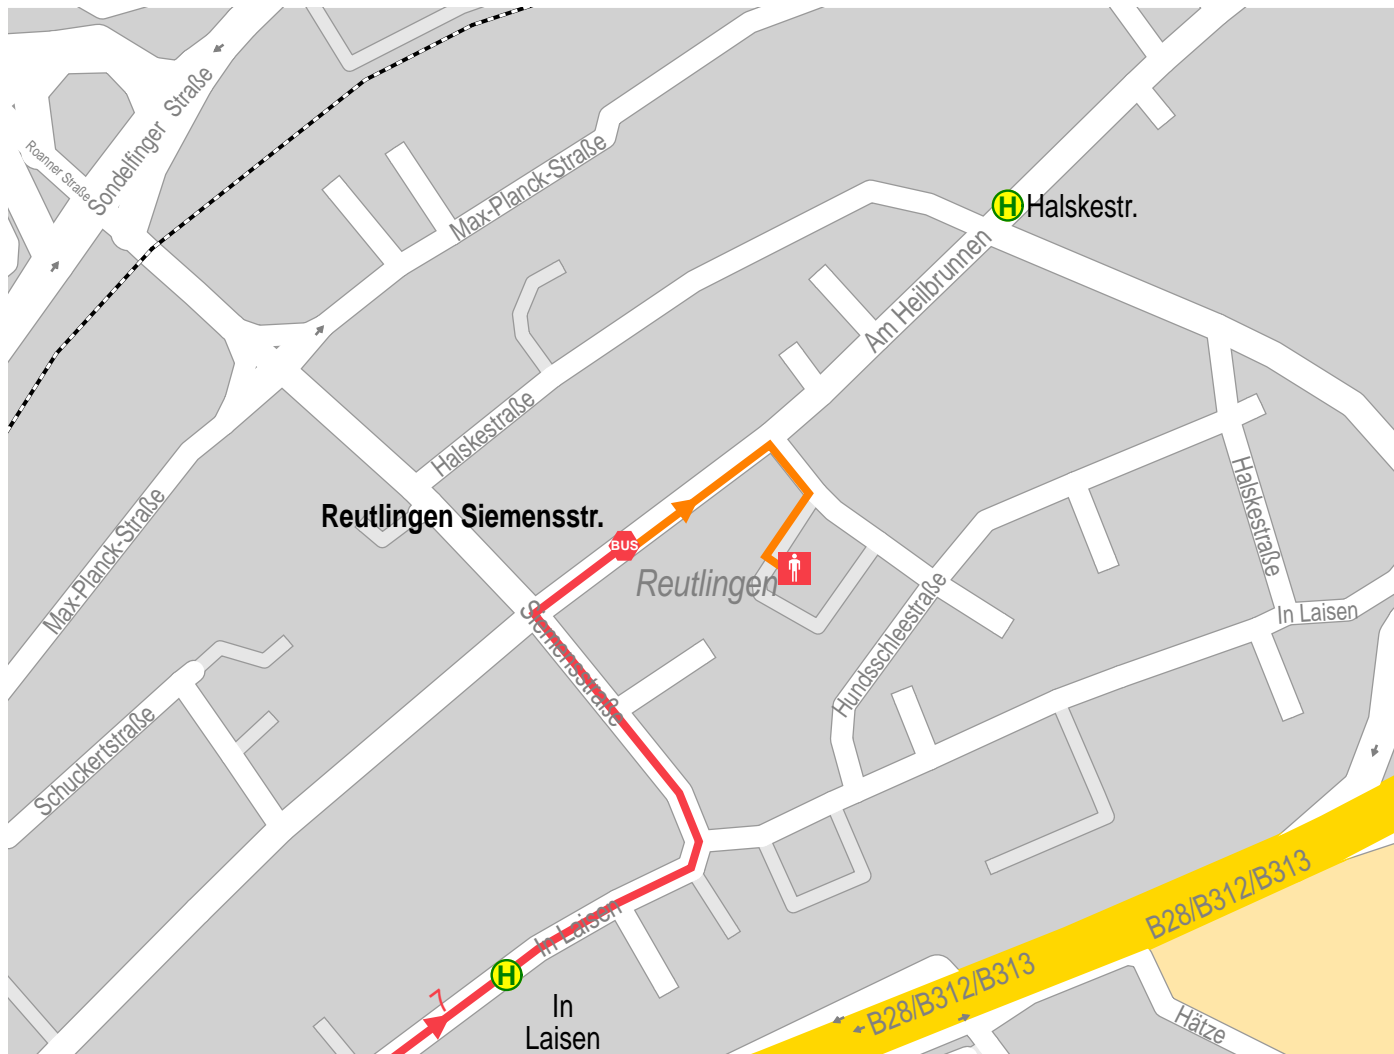

# Weg von Reutlingen Siemensstr. nach Reutlingen Am Heilbrunnen 118

© NAVTEQ/PTV AG/Map&Guide

- Fußweg
- Bus
- Bus
- Ende Fußweg
- Haltestelle

1.	Start Reutlingen Siemensstr..		
2.	Am Heilbrunnen	140 m	140 m
3.	↗ rechts	60 m	200 m
4.	↗ rechts	60 m	260 m
5.	Ankunft Reutlingen Am Heilbrunnen 118.		

Grundlage: Georeferenzierte Adressdaten Baden-Württemberg  
 Landesvermessungsamt Baden-Württemberg (www.lv-bw.de) vom 28.01.04, Az:2851.2-D/2562