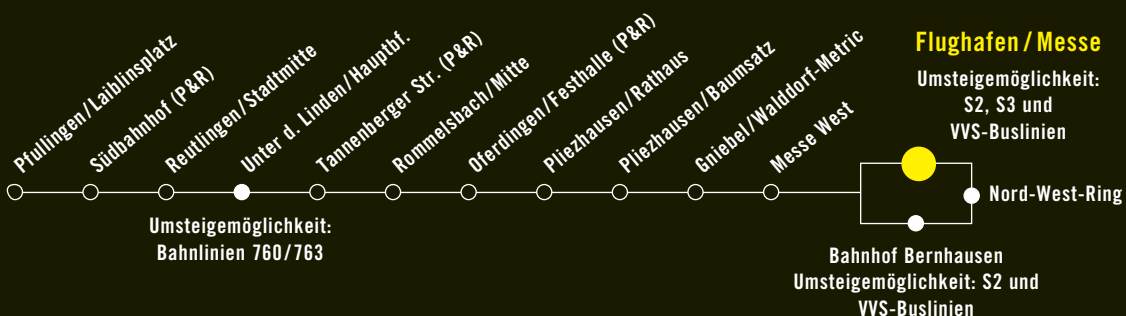

Der „Flugplan“ des *expresso*.