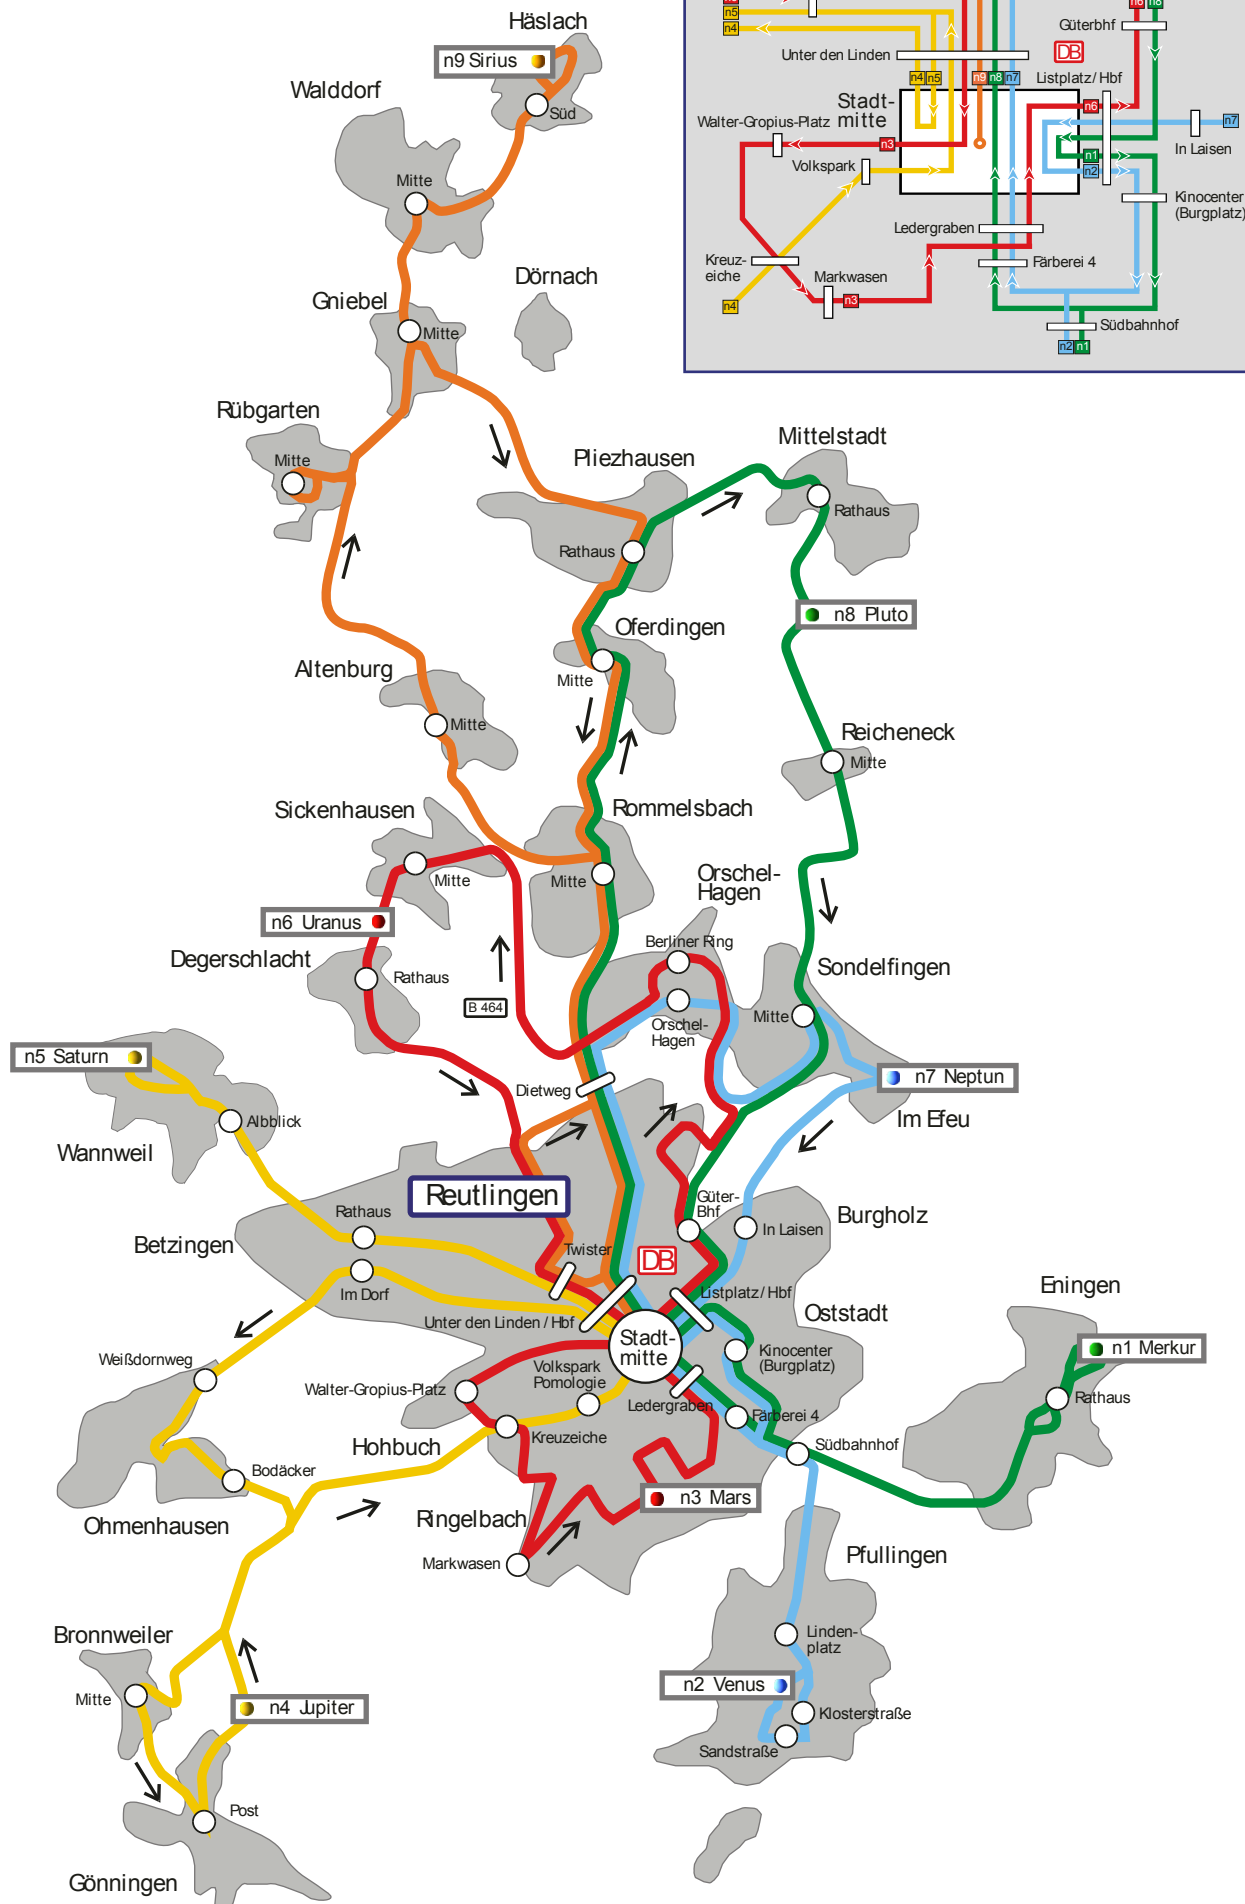

**n1 Merkur**

Oststadt  
Eningen

**n2 Venus**

Oststadt  
Pfullingen

**n3 Mars**

Hohbuch  
Kreuzeiche  
Ringelbach

**n4 Jupiter**

Betzingen  
Ohmenhausen  
Bronnweiler  
Gönnigen  
Kreuzeiche

**n5 Saturn**

Betzingen  
Wannweil  
Betzingen

**n6 Uranus**

Orschel-Hagen  
Sickenhausen  
Degerschlacht

**n7 Neptun**

Orschel-Hagen  
Sondelfingen  
Im Efeu

**n8 Pluto**

Rommelsbach  
Oferdingen  
Pliezhausen  
Mittelstadt  
Reicheneck  
Sondelfingen

**n9 Sirius**

Rommelsbach  
Altenburg  
Rübgarten  
Gniebel  
Walddorf  
Häslach  
Walddorf  
Gniebel  
Pliezhausen  
Rommelsbach

# Liniennetzplan

**nightline**  
galaktisch gut!