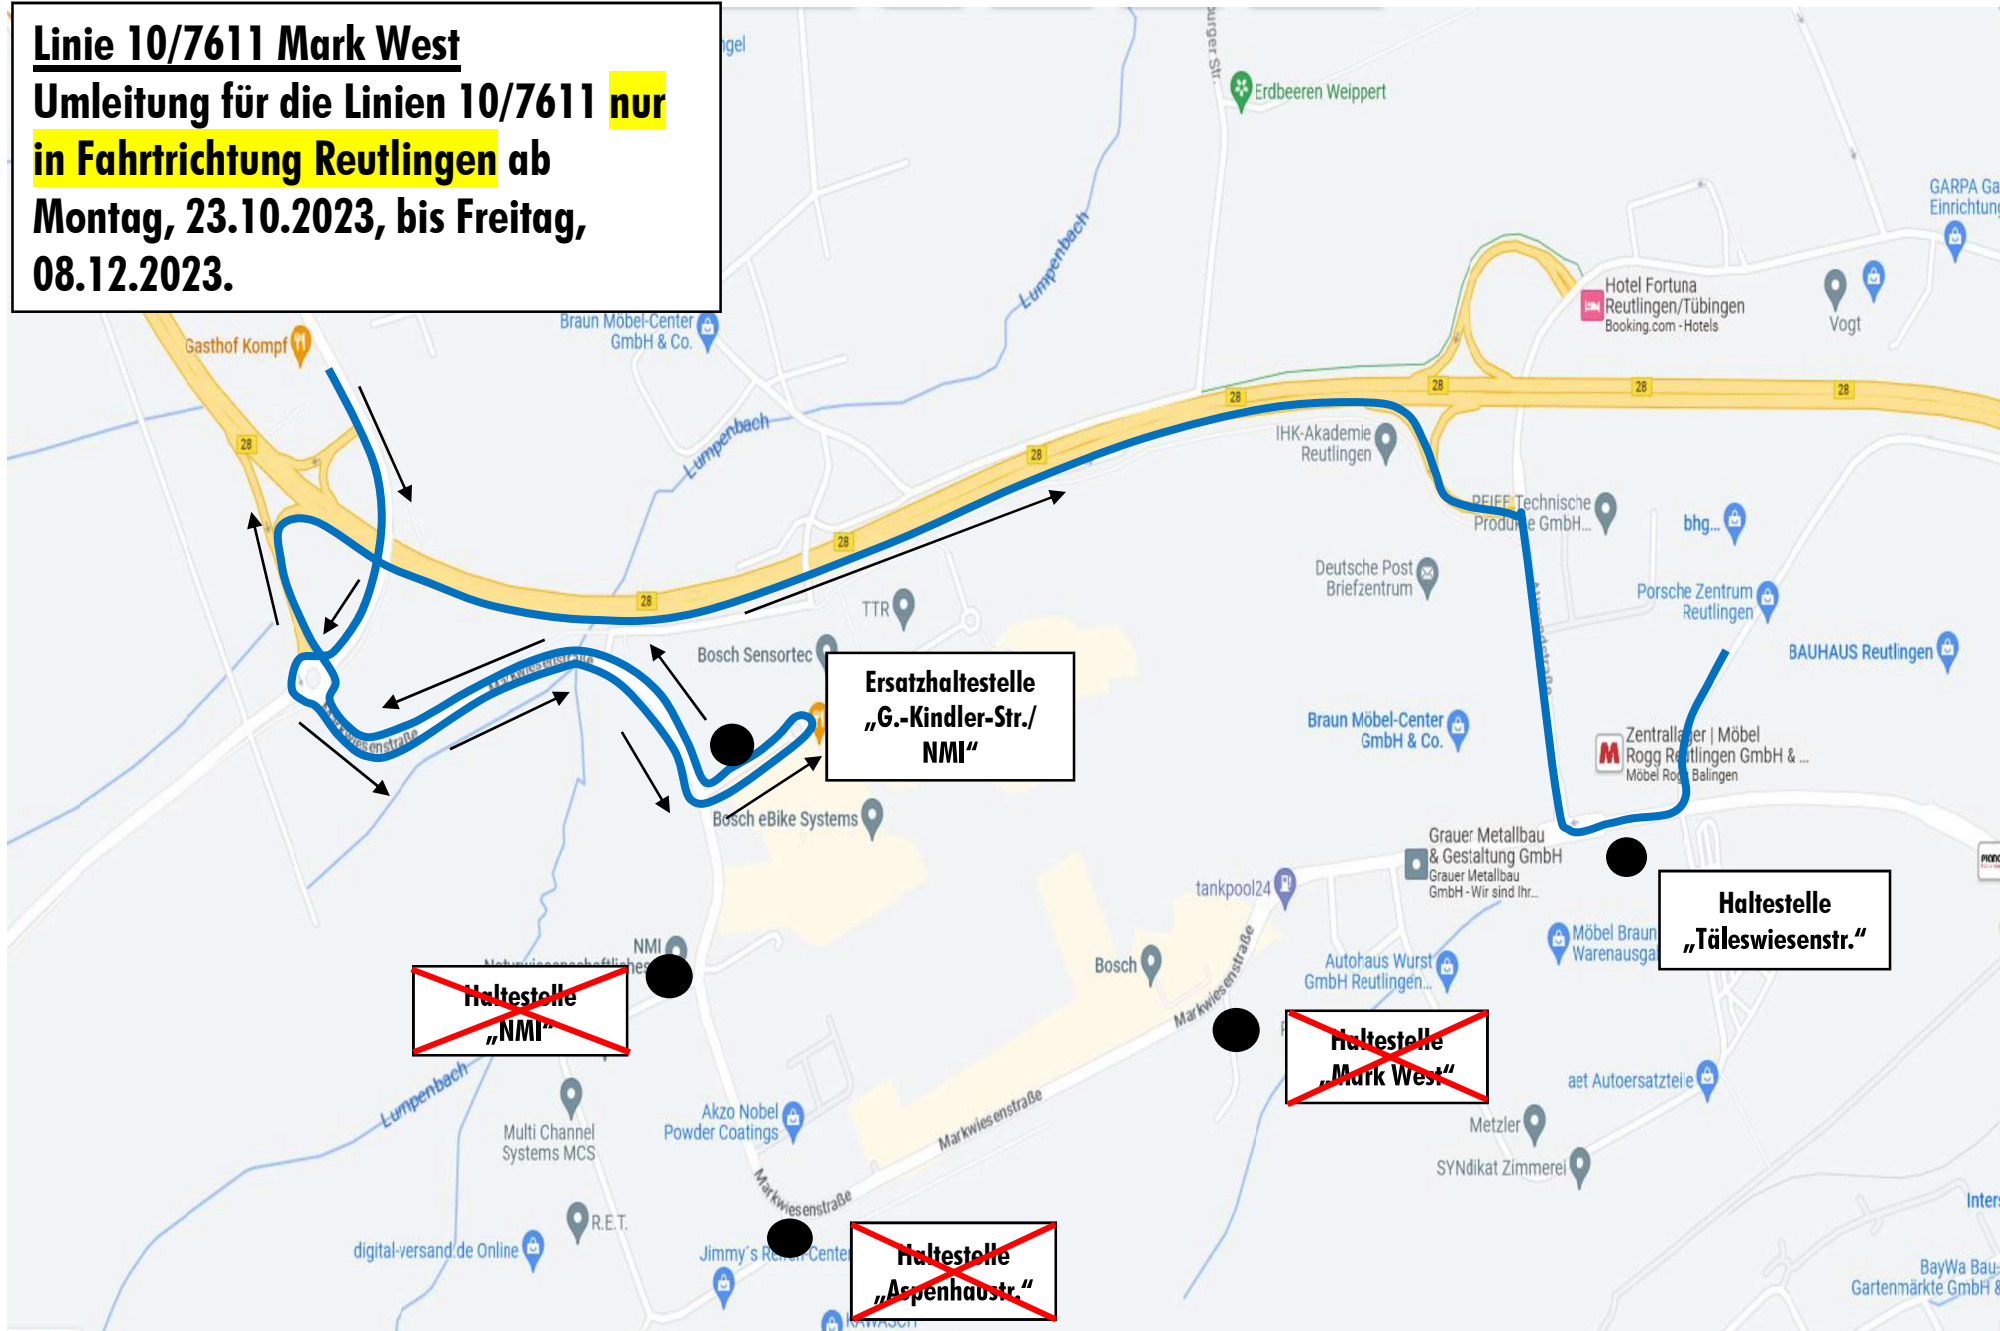

Linie 10/7611 Mark West

Umleitung für die Linien 10/7611 **nur
in Fahrtrichtung Reutlingen ab
Montag, 23.10.2023, bis Freitag,
08.12.2023.**

**Ersatzhaltestelle
„G.-Kindler-Str./
NMI“**

**Haltestelle
„Taleswiesenstr.“**

~~**Haltestelle
„NMI“**~~

~~**Haltestelle
„Mark West“**~~

~~**Haltestelle
„Aspenhastr.“**~~